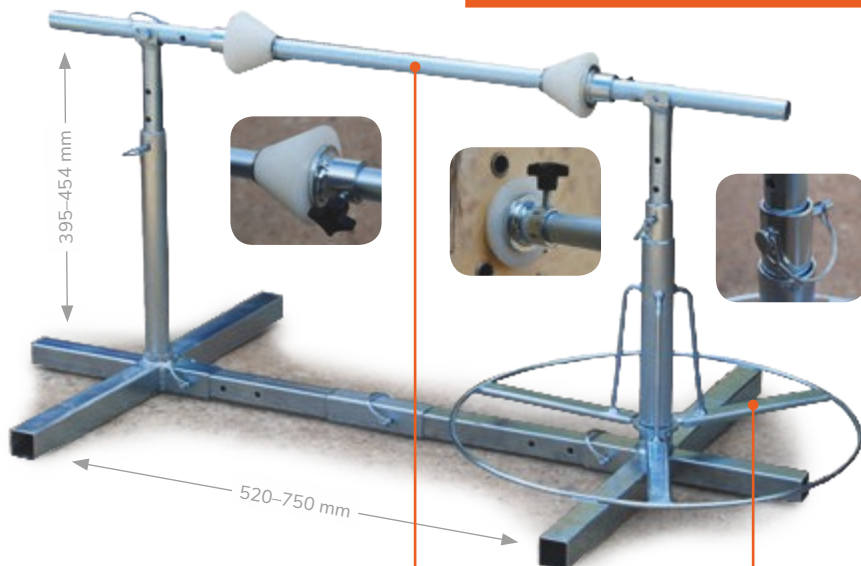

Univerzální odvíječka kabelů

Velké rozměrové rozpětí
bubnů a smotků

+ Dobře skladná
(dělitelná na segmenty)

Stavitelná výška:
395–545 mm

Stavitelná šířka:
520–750 mm

+ Odvíjení
kabelů z bubny

Vnější průměr bubny:
až 1040 mm

Vnitřní průměr bubny:
36–90 mm

+ Odvíjení
kabelů ze smotku

Vnější průměr smotku:
až 640 mm

Vnitřní průměr smotku:
140–320 mm

Československé armády 317
684 01 Slavkov u Brna

+420 604 617 072
krivonozka@elektropegas.cz