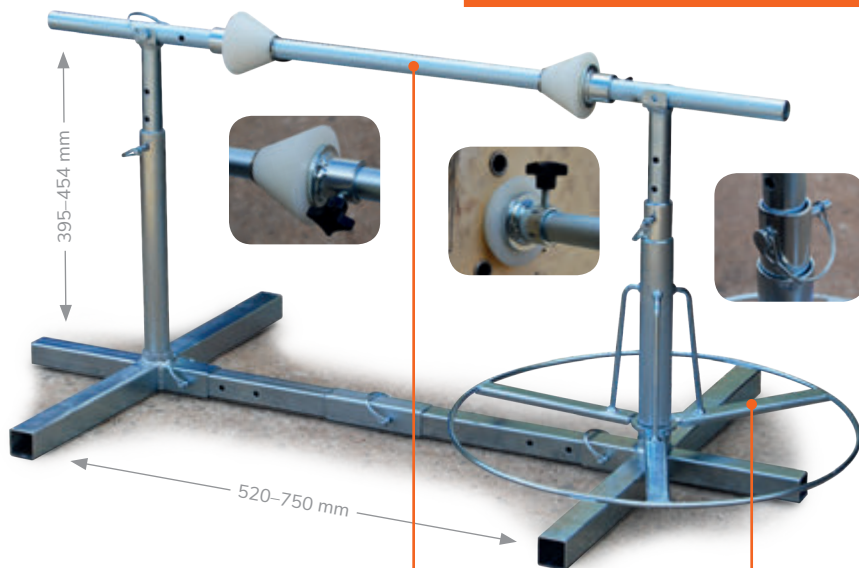

Univerzální odvíječka kabelů

Velké rozměrové rozpětí
bubnů a smotků

+ Dobře skladná
(dělitelná na segmenty)

Stavitelná výška:
395-545 mm

Stavitelná šířka:
520-750 mm

+ Odvíjení
kabelů z bubny

Vnější průměr bubny:
až 1040 mm

Vnitřní průměr bubny:
36-90 mm

+ Odvíjení
kabelů ze smotku

Vnější průměr smotku:
až 640 mm

Vnitřní průměr smotku:
140-320 mm

Československé armády 317
684 01 Slavkov u Brna

+420 602 506 387
 zrotal@elektropegas.cz